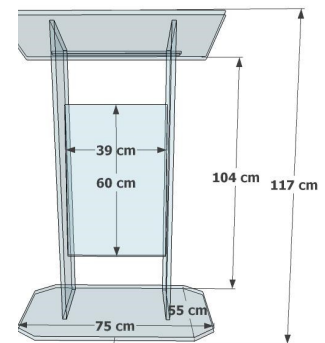

## **Pupitre PRESIDENCE en altuglass, avec fronton pour bristol.**

Livré à plat, à monter.

Plexiglass épaisseur 15mm

Plateau et socle du pupitre 75 x 55 cm

Hauteur du plateau au plus haut 117cm, au plus bas 104cm.

Poids 36 kg.

Stabilité à toute épreuve.

Inclus : Fronton permettant de glisser un bristol de 75x10cm sur le devant du plateau.

Fabrication française.

**INCLUS**, porte-affiche A3 sur le devant du pupitre.