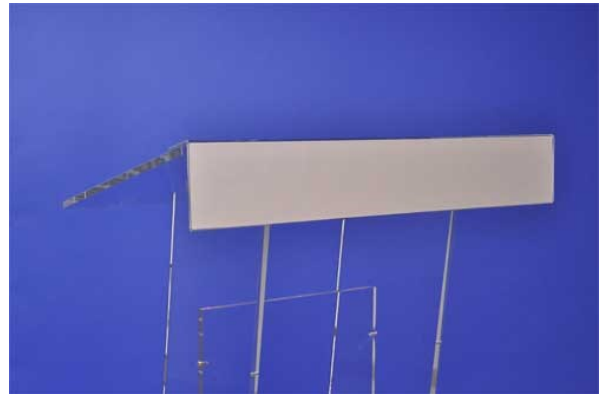

## **Pupitre PRESIDENCE en altuglass, avec fronton pour bristol.**

Livré à plat, à monter.

Plexiglass épaisseur 15mm

Plateau et socle du pupitre 75 x 55 cm

Hauteur du plateau au plus haut 117cm, au plus bas 104cm.

Poids 36 kg.

Stabilité à toute épreuve.

Inclus : Fronton permettant de glisser un bristol de 75x10cm sur le devant du plateau.

Fabrication française.

**INCLUS**, porte-affiche A3 sur le devant du pupitre.